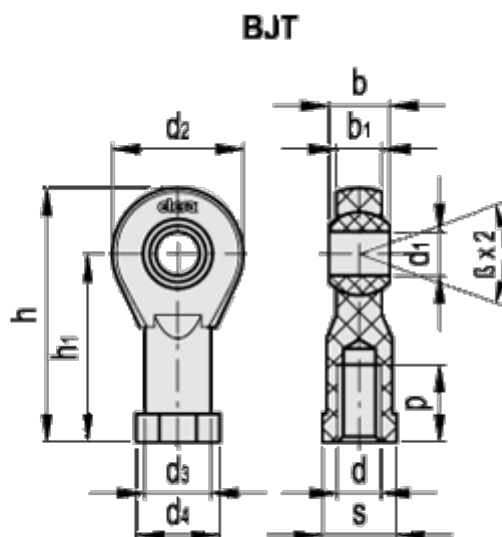

Varenummer: 2308470041

Beskrivelse: Kunststof ledhoved BJT-M14, Indvendigt gevind
ELESA 470041

Mål

b = 19.0

P = 25

d = M14

s = 22

d1 = 14.00

d2 = 38

d3 = 25

d4 = 25

h = 76

h1 = 57